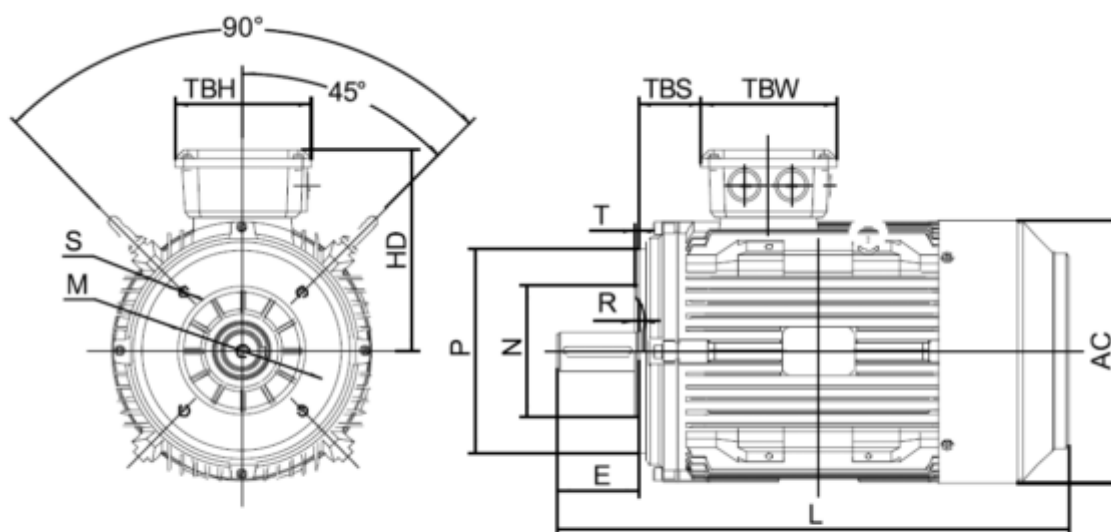

Varenummer: 250305500225  
 Beskrivelse: Kleedrive T3C 250M-2 55.0KW 2800 o/min  
 3x400/690V 50HZ IP55 B14 Eff=93.2%

## Mål

AA = 484	K = Ø24	TBW = 218
AC = Ø506	L = 915	
AD = 616	M =	
D = Ø60	N =	
E = 140	P =	
F = 18	S =	
G = 53	TBH = 260	
HD = 366	TBS = 233	