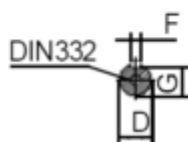

Varenummer: 250305500225  
 Beskrivelse: Kleedrive T3C 250M-2 55.0KW 2800 o/min  
 3x400/690V 50HZ IP55 B14 Eff=93.2%

## Mål

AA = 484	K = Ø24	TBW = 218
AC = Ø506	L = 915	
AD = 616	M =	
D = Ø60	N =	
E = 140	P =	
F = 18	S =	
G = 53	TBH = 260	
HD = 366	TBS = 233	